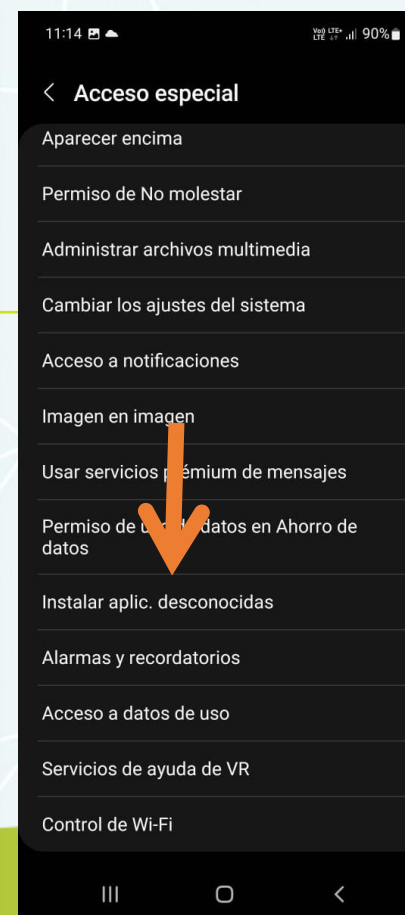

## Verifica si tu dispositivo permite la instalación de aplicaciones desconocidas

“Este paso es únicamente si esta instalando la aplicación por primera vez”

Dirigirte a la opción de Ajustes y en el buscador escribe “acceso especial”, busca la opción Instalar Aplic. Desconocidas, y habilita la opción del navegador que estas utilizando y la opción de “Mis archivos”.