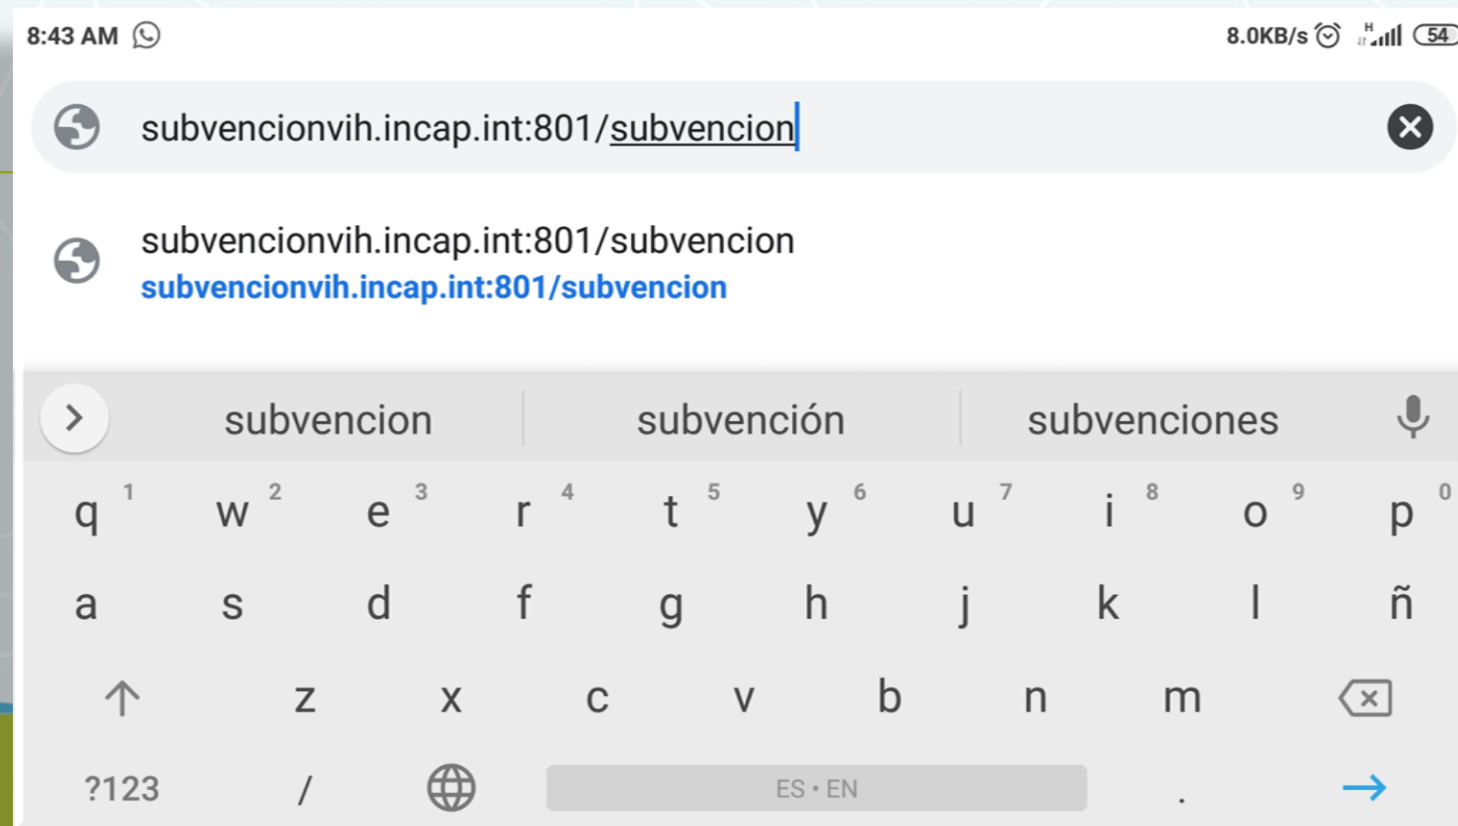

DHIS2

Ingresa al siguiente link desde el navegador de su teléfono:

subvencionvih.incap.int:801/subvencion