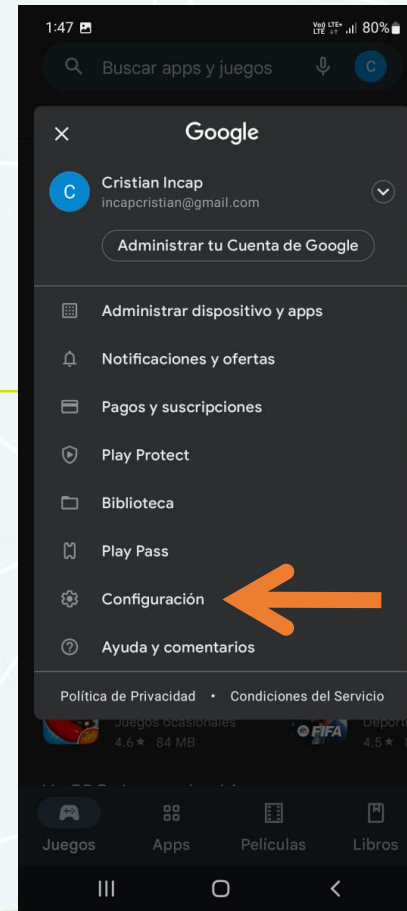

## Pasos para deshabilitar la actualización automática

Paso 1: Ingresa a PlayStore

Paso 2: selecciona el icono de tu nombre

Paso 3: Selecciona la opción "Configuración"

Paso 4: Selecciona la opción "Preferencias de red"