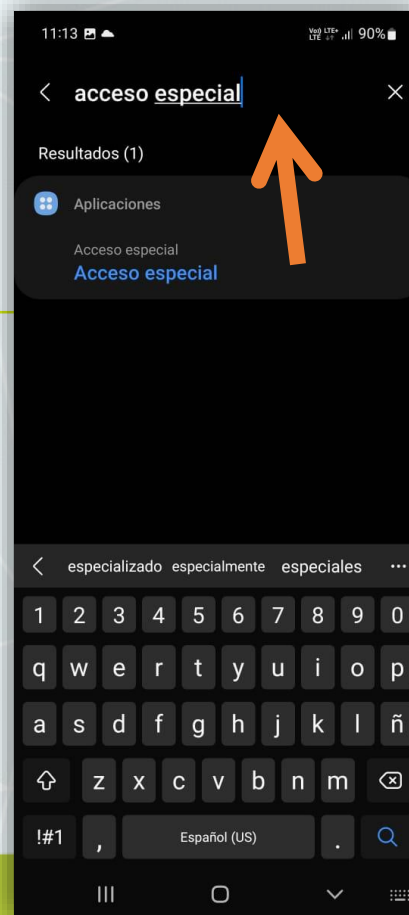

# Subvención de VIH Información Estratégica

 **dhis2 android** 

Instalación en Android

 **dhis2 android** 

Instituto de Nutrición de Centro América y Panamá -INCAP-

**INCAP**  
Instituto de Nutrición  
de Centro América y Panamá

## Verifica si tu dispositivo permite la instalación de aplicaciones desconocidas

“Este paso es únicamente si esta instalando la aplicación por primera vez”

Dirigirte a la opción de Ajustes y en el buscador escribe “acceso especial”, busca la opción Instalar Aplic. Desconocidas, y habilita la opción del navegador que estas utilizando y la opción de “Mis archivos”.