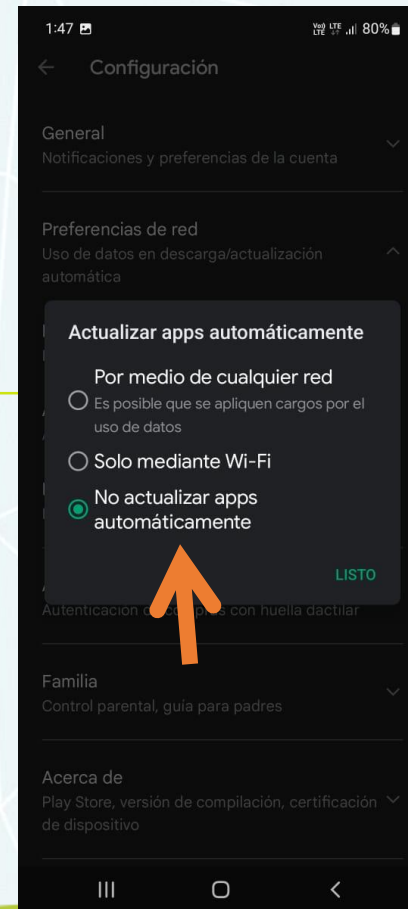

**Paso 6: selecciona la opción
"No actualizar apps automáticamente"**