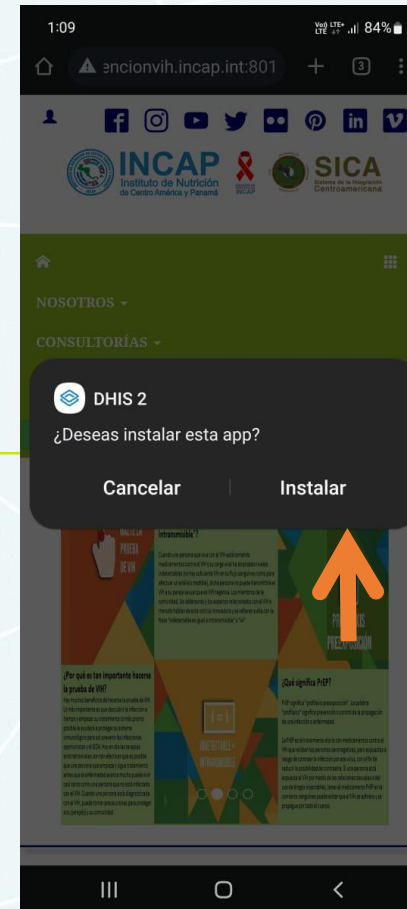

Paso 6: Seleccionamos la opción Instalar