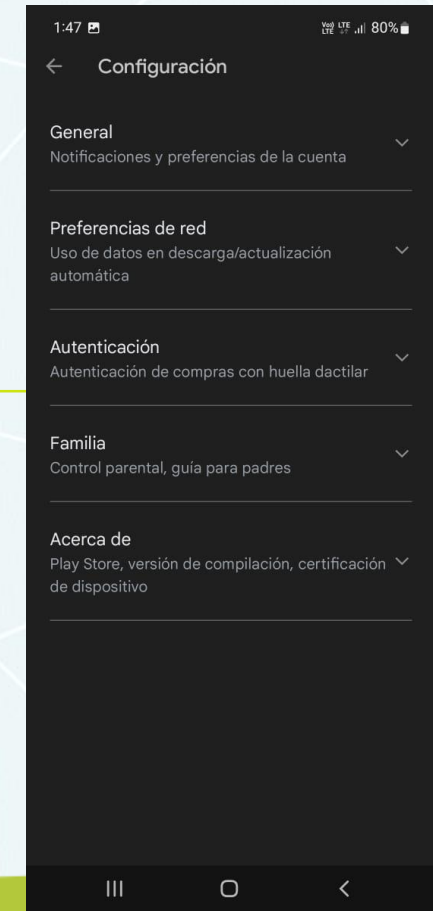

## Pasos para deshabilitar la actualización automática

Paso 1: Ingresa a PlayStore

Paso 2: selecciona el icono de tu nombre

Paso 3: Selecciona la opción "Configuración"

Paso 4: Selecciona la opción "Preferencias de red"