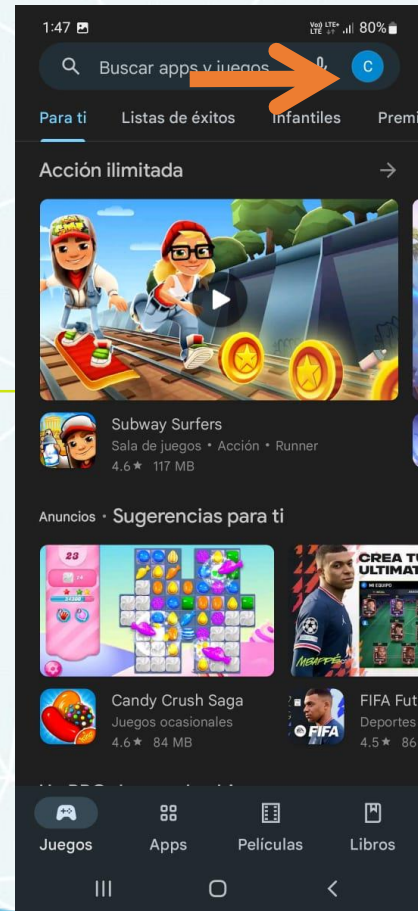

Paso 2: selecciona el icono de tu nombre