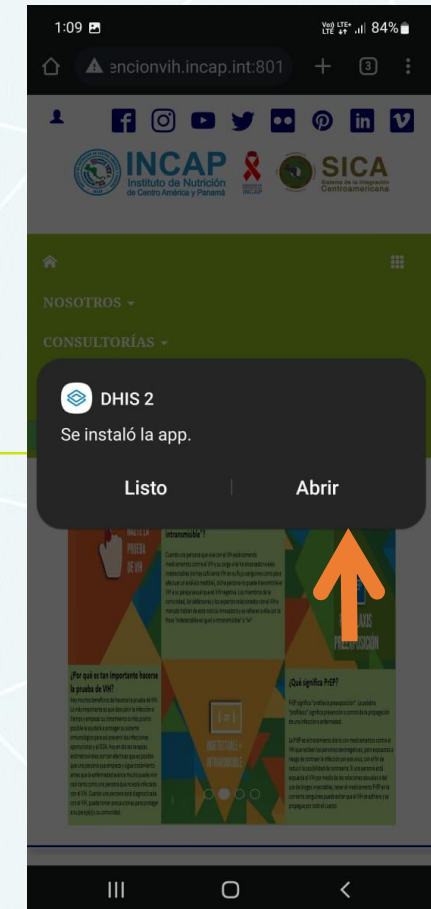

Paso 7: abrir aplicación